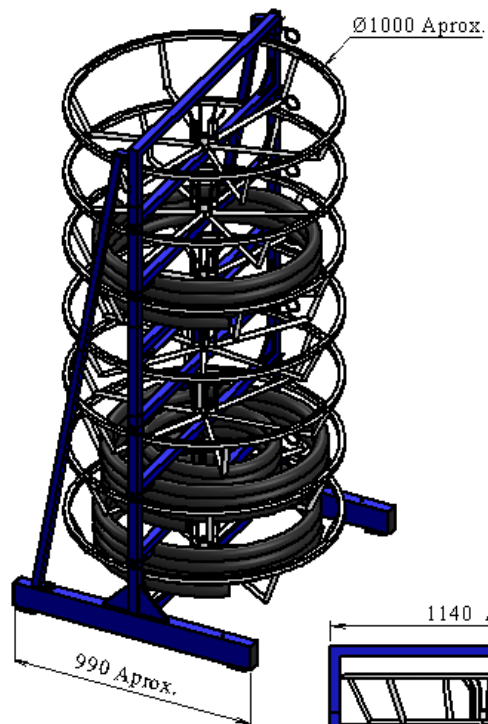

TUTORIAL VIDEO

Medidas en mm. | Dimensions in mm.

Carga máx. recomendada / bandeja	Maximum recommended load / tray	70 Kg.
Carga total recomendada	Recommended total load	490 Kg.
Carga máx. real / bandeja	Real maximum load / tray	100 Kg.
Carga máx. total	Maximum total load	600 Kg.
Carga con ruedas opcionales recomendada	Load with optional wheels recommended	60%
Dimensiones del embalaje	Packing dimensions	110x110x70 (98Kg)
Se recomienda fijar el portalloros al suelo	It is highly advisable to fix the roll holder to the ground.	