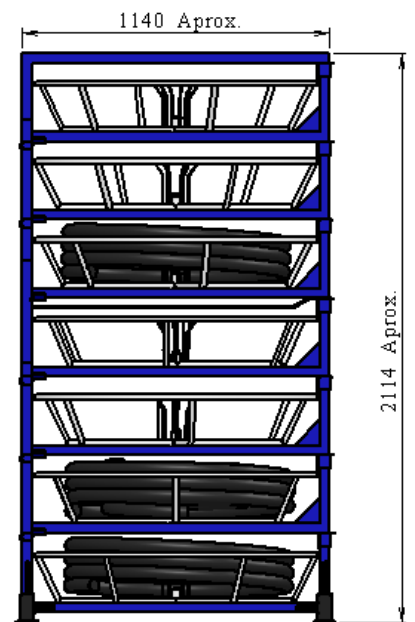

TUTORIAL VIDEO

Medidas en mm. | Dimensions in mm.

Carga máx. recomendada / bandeja	Maximum recommended load / tray	70 Kg.
Carga total recomendada	Recommended total load	490 Kg.
Carga máx. real / bandeja	Real maximum load / tray	100 Kg.
Carga máx. total	Maximum total load	600 Kg.
Carga con ruedas opcionales recomendada	Load with optional wheels recommended	60%
Dimensiones del embalaje	Packing dimensions	110x110x70 (98Kg)
Se recomienda fijar el portalloros al suelo	It is highly advisable to fix the roll holder to the ground.	